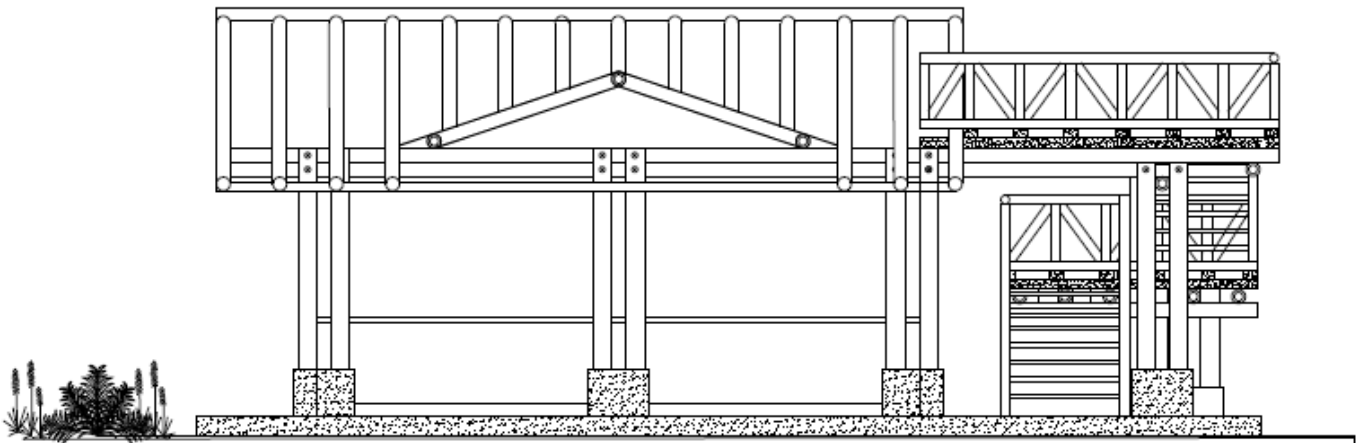

### Diseño Mirador biblioteca San Miguel Dueñas

Localización: San Miguel Dueñas, Sacatepéquez

Área construida: 104.00 M2

Materiales: Estructura de cubierta y terraza en Guadua

Fachada lateral por mirador

Fachada frontal por el estanque

Sección estructural por fachada

Fachada posterior

La información escrita, fotografías, diseños y planos contenidos en este documento,  
tienen Derechos de Autor.

Cualquier copia o reproducción debe ser autorizada por Grupo BioDinámico S.A.