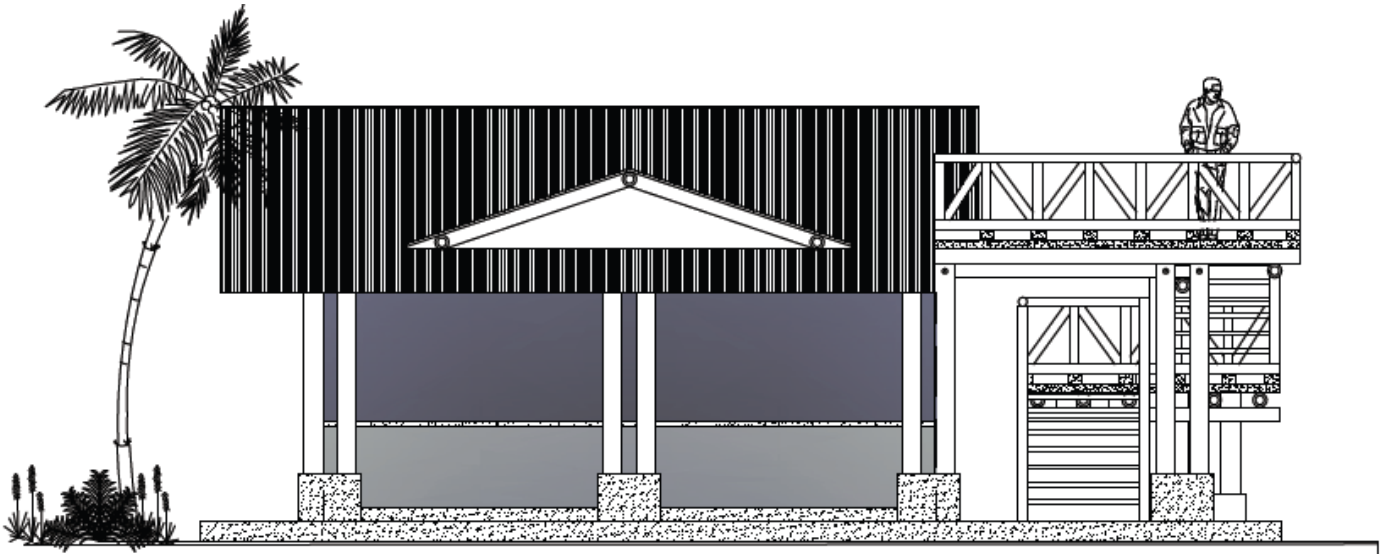

## Taller de Arquitectura “Huella Ecológica”

### Diseño Mirador biblioteca San Miguel Dueñas

Localización: San Miguel Dueñas, Sacatepéquez

Área construida: 104.00 M2

Materiales: Estructura de cubierta y terraza en Guadua

Fachada lateral por mirador

Fachada frontal por el estanque

Sección estructural por fachada

Fachada posterior

La información escrita, fotografías, diseños y planos contenidos en este documento,  
tienen Derechos de Autor.

Cualquier copia o reproducción debe ser autorizada por Grupo BioDinámico S.A.