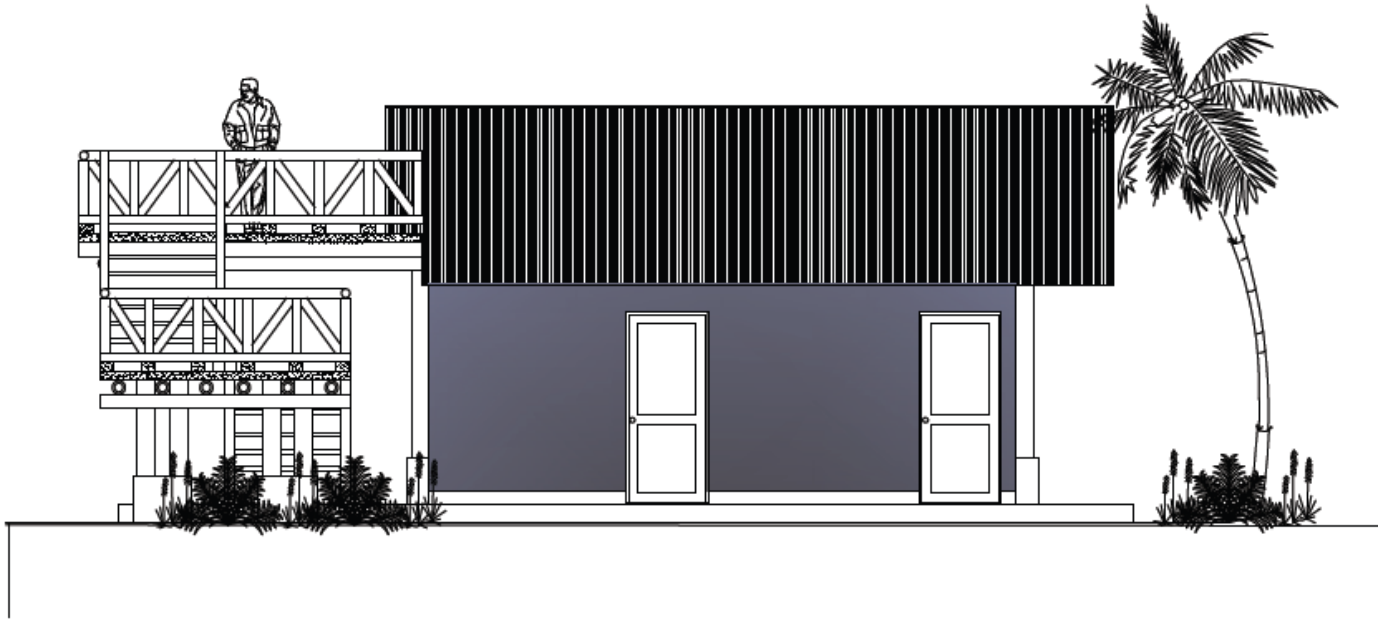

## Taller de Arquitectura “Huella Ecológica”

### Diseño Mirador biblioteca San Miguel Dueñas

Localización: San Miguel Dueñas, Sacatepéquez

Área construida: 104.00 M2

Materiales: Estructura de cubierta y terraza en Guadua

Fachada lateral por mirador

Fachada frontal por el estanque

Sección estructural por fachada

Fachada posterior

La información escrita, fotografías, diseños y planos contenidos en este documento,  
tienen Derechos de Autor.

Cualquier copia o reproducción debe ser autorizada por Grupo BioDinámico S.A.