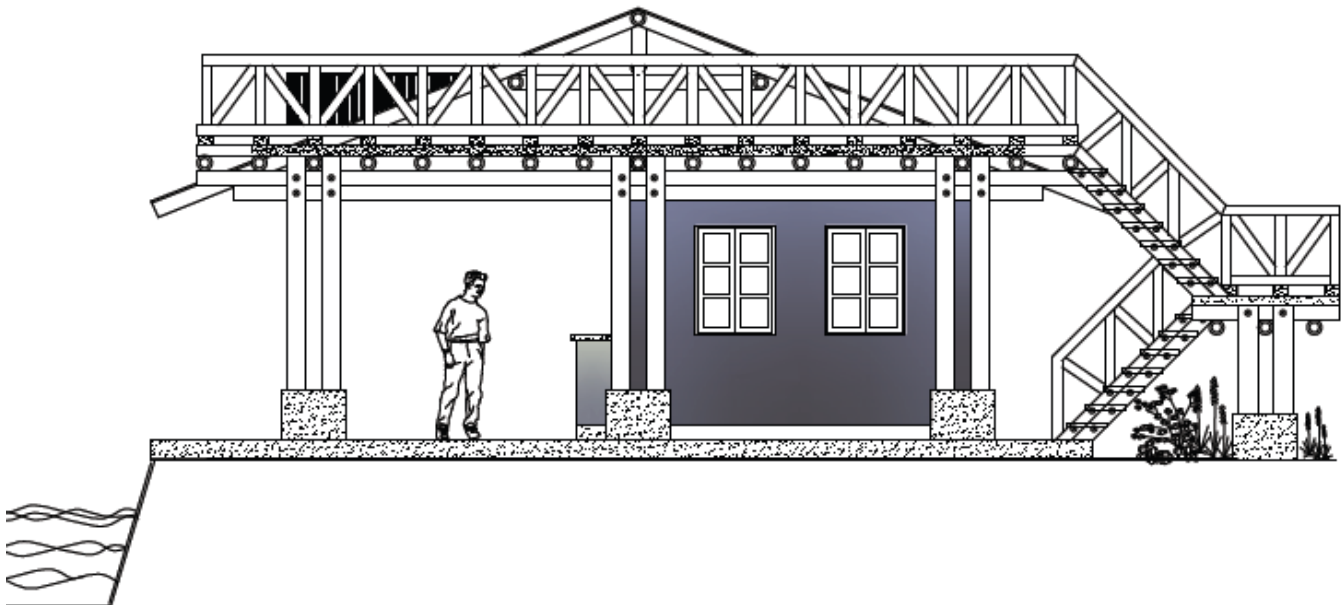

## Taller de Arquitectura “Huella Ecológica”

### Diseño Mirador biblioteca San Miguel Dueñas

Localización: San Miguel Dueñas, Sacatepéquez

Área construida: 104.00 M2

Materiales: Estructura de cubierta y terraza en Guadua

Fachada lateral por mirador

Fachada frontal por el estanque

Sección estructural por fachada

Fachada posterior

La información escrita, fotografías, diseños y planos contenidos en este documento,  
tienen Derechos de Autor.

Cualquier copia o reproducción debe ser autorizada por Grupo BioDinámico S.A.